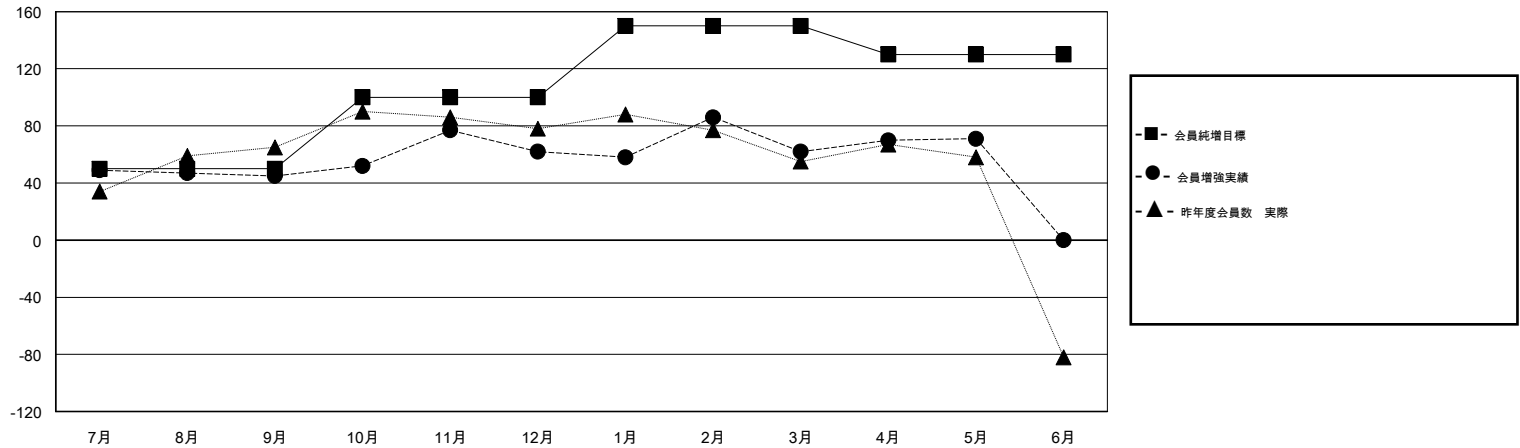

# MONTHLY MEMBERSHIP PROGRESS REPORT

District 336 C

Results as of: 05/31/2018

GMT: MASAYOSHI MARUYAMA, YASUHISA NAKAMURA

地域 JAPAN

GMT会則地域

クラブ				名			
結果: 2017-2018				結果: 2017-2018			
四半期	新クラブ目標	新クラブ	解散クラブ	四半期	会員純増目標	会員増強実績	退会者(転籍を含む) 実際
7月/8月/9月	0	0	0	7月/8月/9月	50	94	47
10月/11月/12月	0	0	0	10月/11月/12月	50	56	39
1月/2月/3月	0	0	0	1月/2月/3月	50	67	66
4月/5月/6月	1	0	1	4月/5月/6月	-20	29	20

新クラブ目標及び実績累計

会員目標及び実績累計

解散クラブ: 1	70 CLUBS OF 95 一名以上の新会員を登録	<b>男女別</b>	
退会者		男性	2,883 (83.57%)
物故会員 29		女性	567 (16.43%)
クラブ解散 0		女性%年度目標: 20%	
その他 143	<a href="#">会員累計データを見るには、ここをクリック</a>	世帯主/家族会員合計	747
合計 172		国際会費半額の家族会員	400